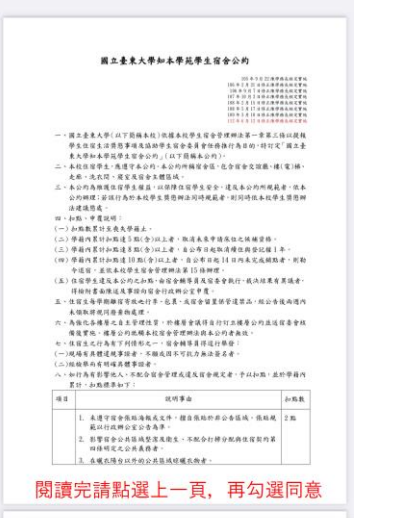

※登入帳號密碼同校務系統

一、點選住宿專區/住宿申請，相關連結為本次住宿申請之宿舍網頁公告(黃色區塊)

二、點選申請(目前合計違規點數尚未更新至本系統，請以目前校務系統資料為準)

三、請閱讀本校學生宿舍公約、宿舍管理辦法、修正後住宿契約

2.閱讀後再勾選  國立臺灣大學知本學苑學生宿舍公約1120612.pdf 1.點選宿舍相關法規

- 國立臺灣大學學生宿舍管理辦法1120529.pdf
- 國立臺灣大學知本學苑學生宿舍住宿契約112-2版1130223.pdf

我已仔細閱讀並同意  不同意

3.勾選完3個檔案，再點選"我已仔細閱讀並同意"進行下一步

勾選同意後點選 ” 我已仔細閱讀並同意 ” 進到下一步

手機操作同網頁

個人專區 ▾ 住宿專區 ▾